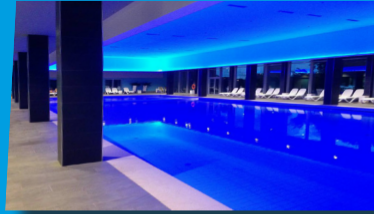

Fussballtravel GmbH

Sportreisen ob Nah oder Fern